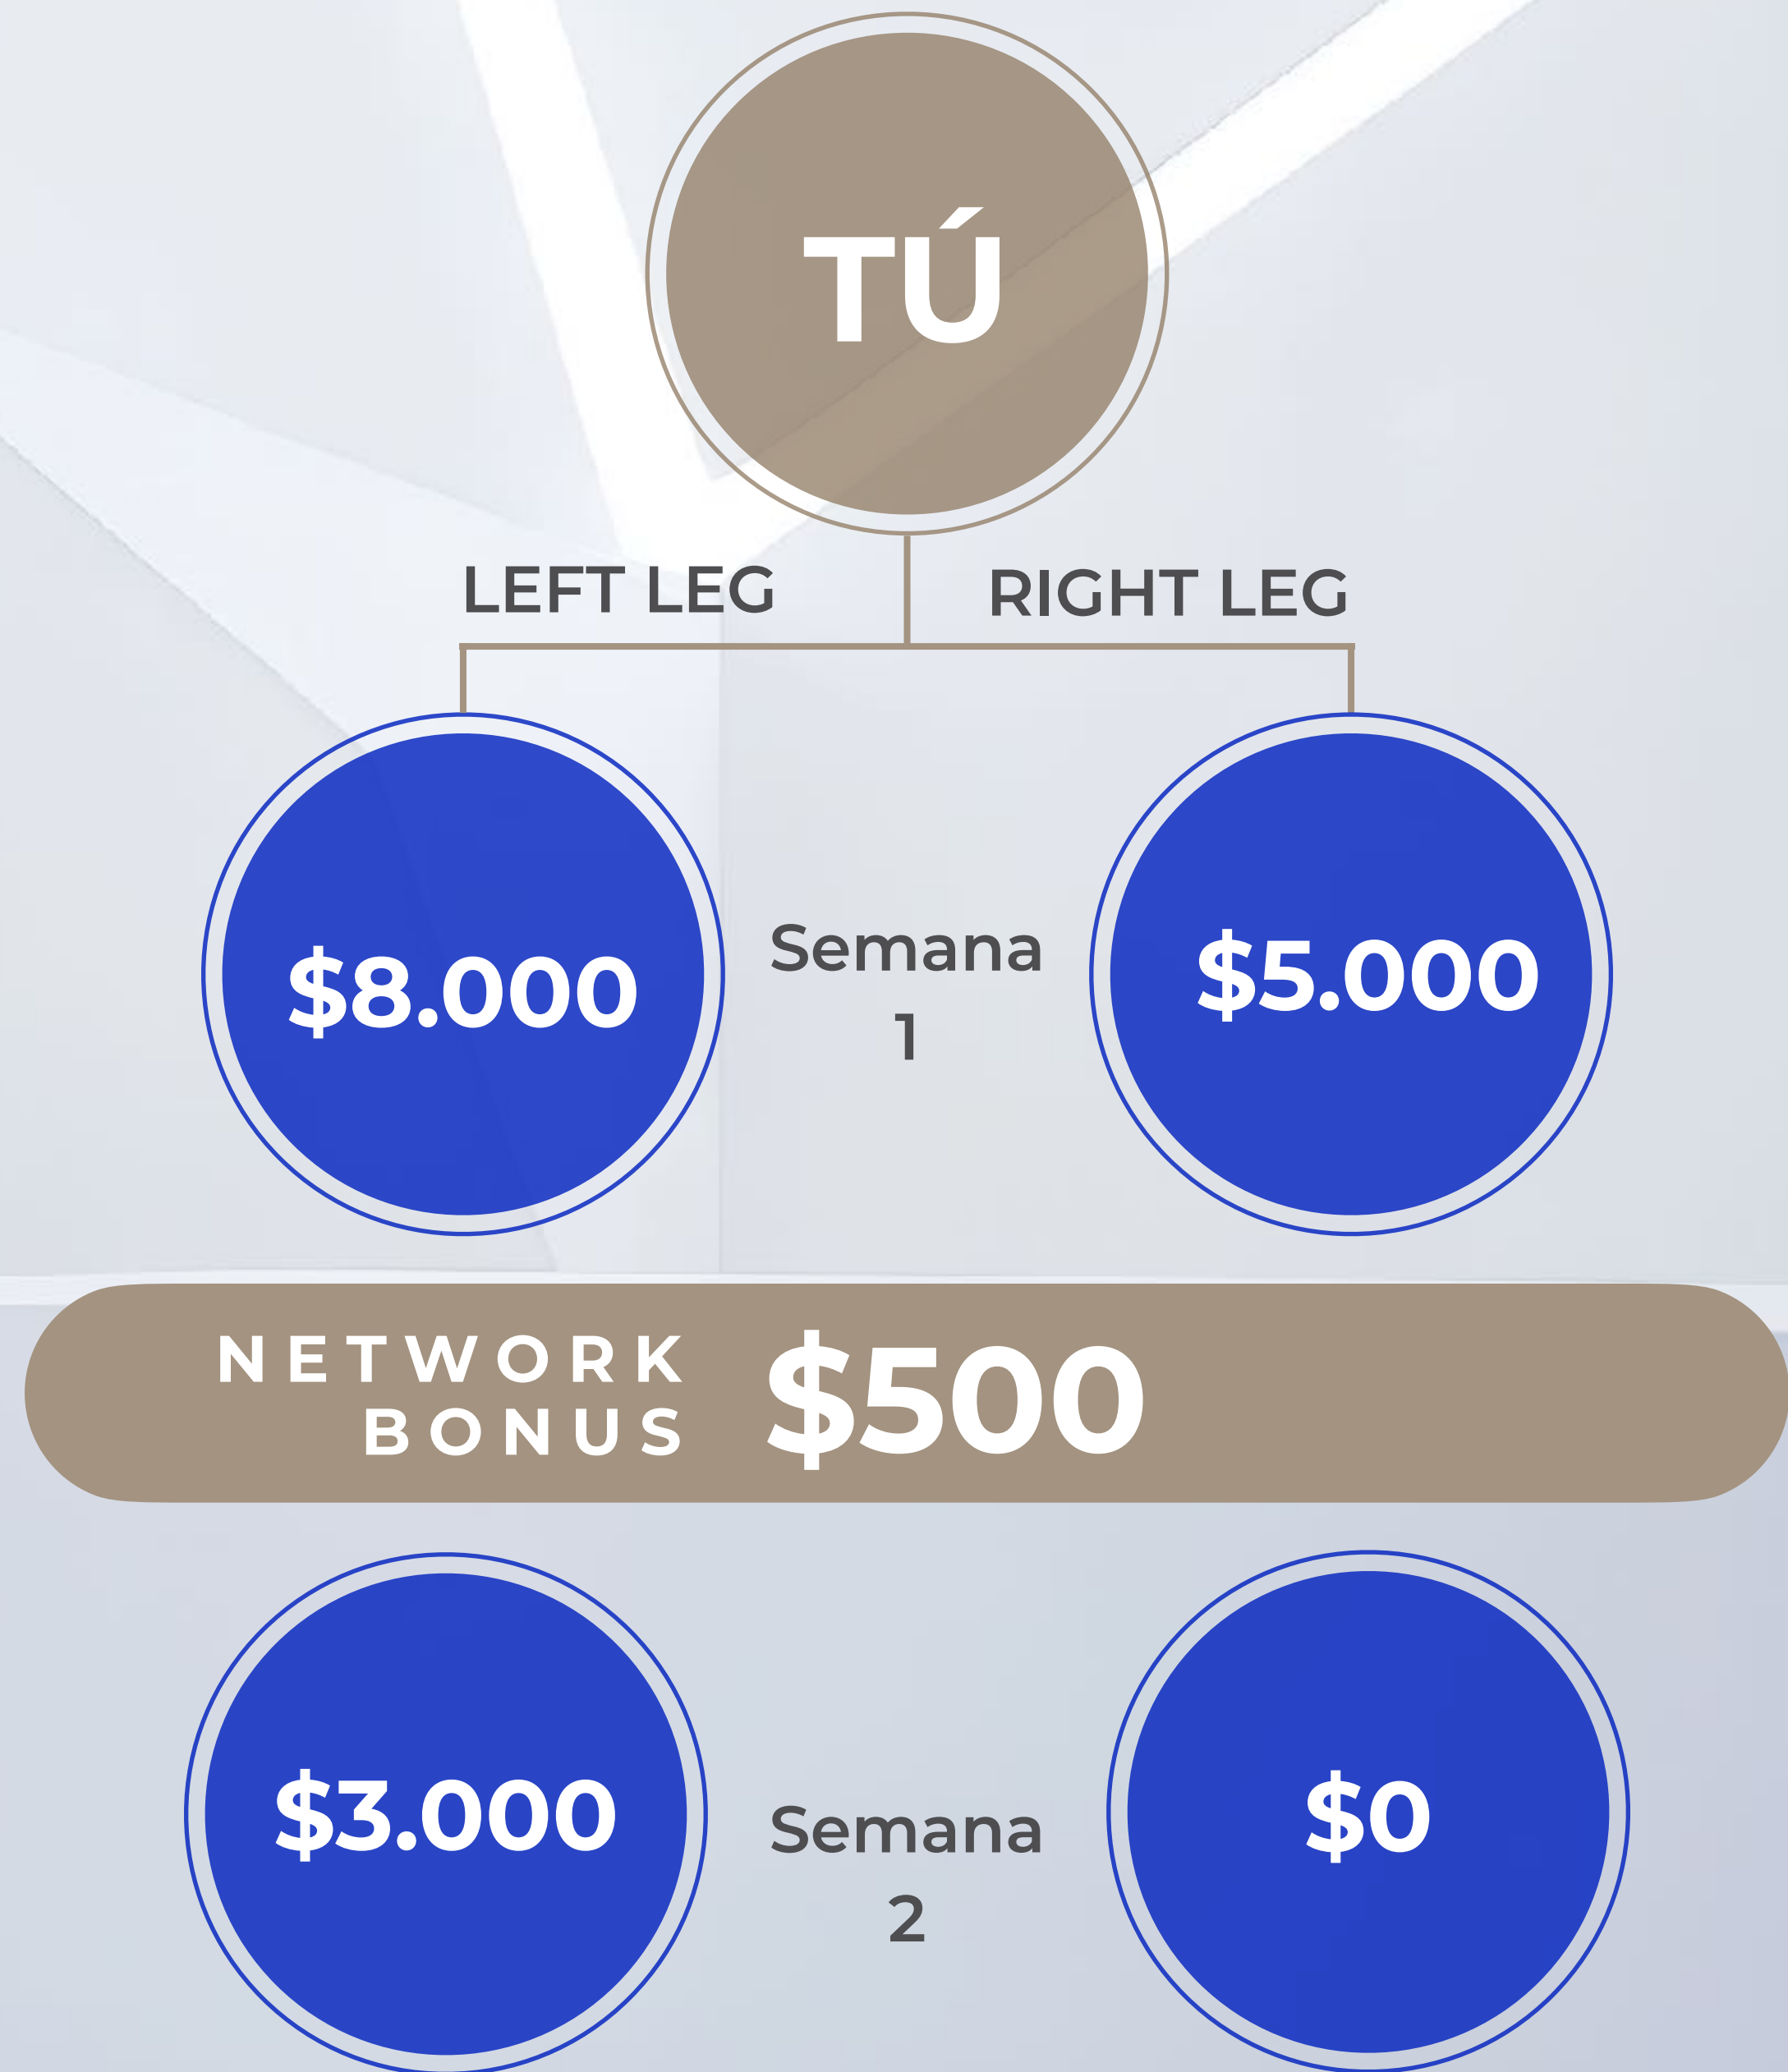

10%
DIRECT
BONUS

10%
NETWORK
BONUS

LEVEL
1-20
GRID
BONUS

UP TO
300k
RANK
REWARDS

Direct Bonus

Recibe créditos de carrera directos de cada miembro patrocinado directamente.

10%
LICENCIA

5%
MINING
TOOL

Network Bonus

Recibe un bono del 10% en el volumen de la pierna más débil.

EJEMPLO

El volumen de tu pierna izquierda es de \$8K y el de tu pierna derecha es de \$5K, por lo que en este caso recibirás un Bono de Red de \$500.

El exceso de volumen de \$3K de su pierna más fuerte se trasladará a la próxima semana.

Network Volume

PRODUCTO	IMPORTE DE VENTA	SUSCRIPCIÓN A CONVERSION SPOT	NETWORK VOLUME
 <p>RACE</p>	\$40	10%	4 NV
 <p>STARTER SPOT</p>	\$100	50%	50 NV
 <p>PREMIUM SPOT</p>	\$300	90%	270 NV
 <p>PLATINUM SPOT</p>	\$1.000	100%	1.000 NV

RANK REWARDS

\$600 \$600

Nivel 2-4
PREMIO
-

\$2K \$2K

Nivel 5-6
PREMIO
\$100

\$10K \$10K

Nivel 7-8
PREMIO
\$300

\$30K \$30K