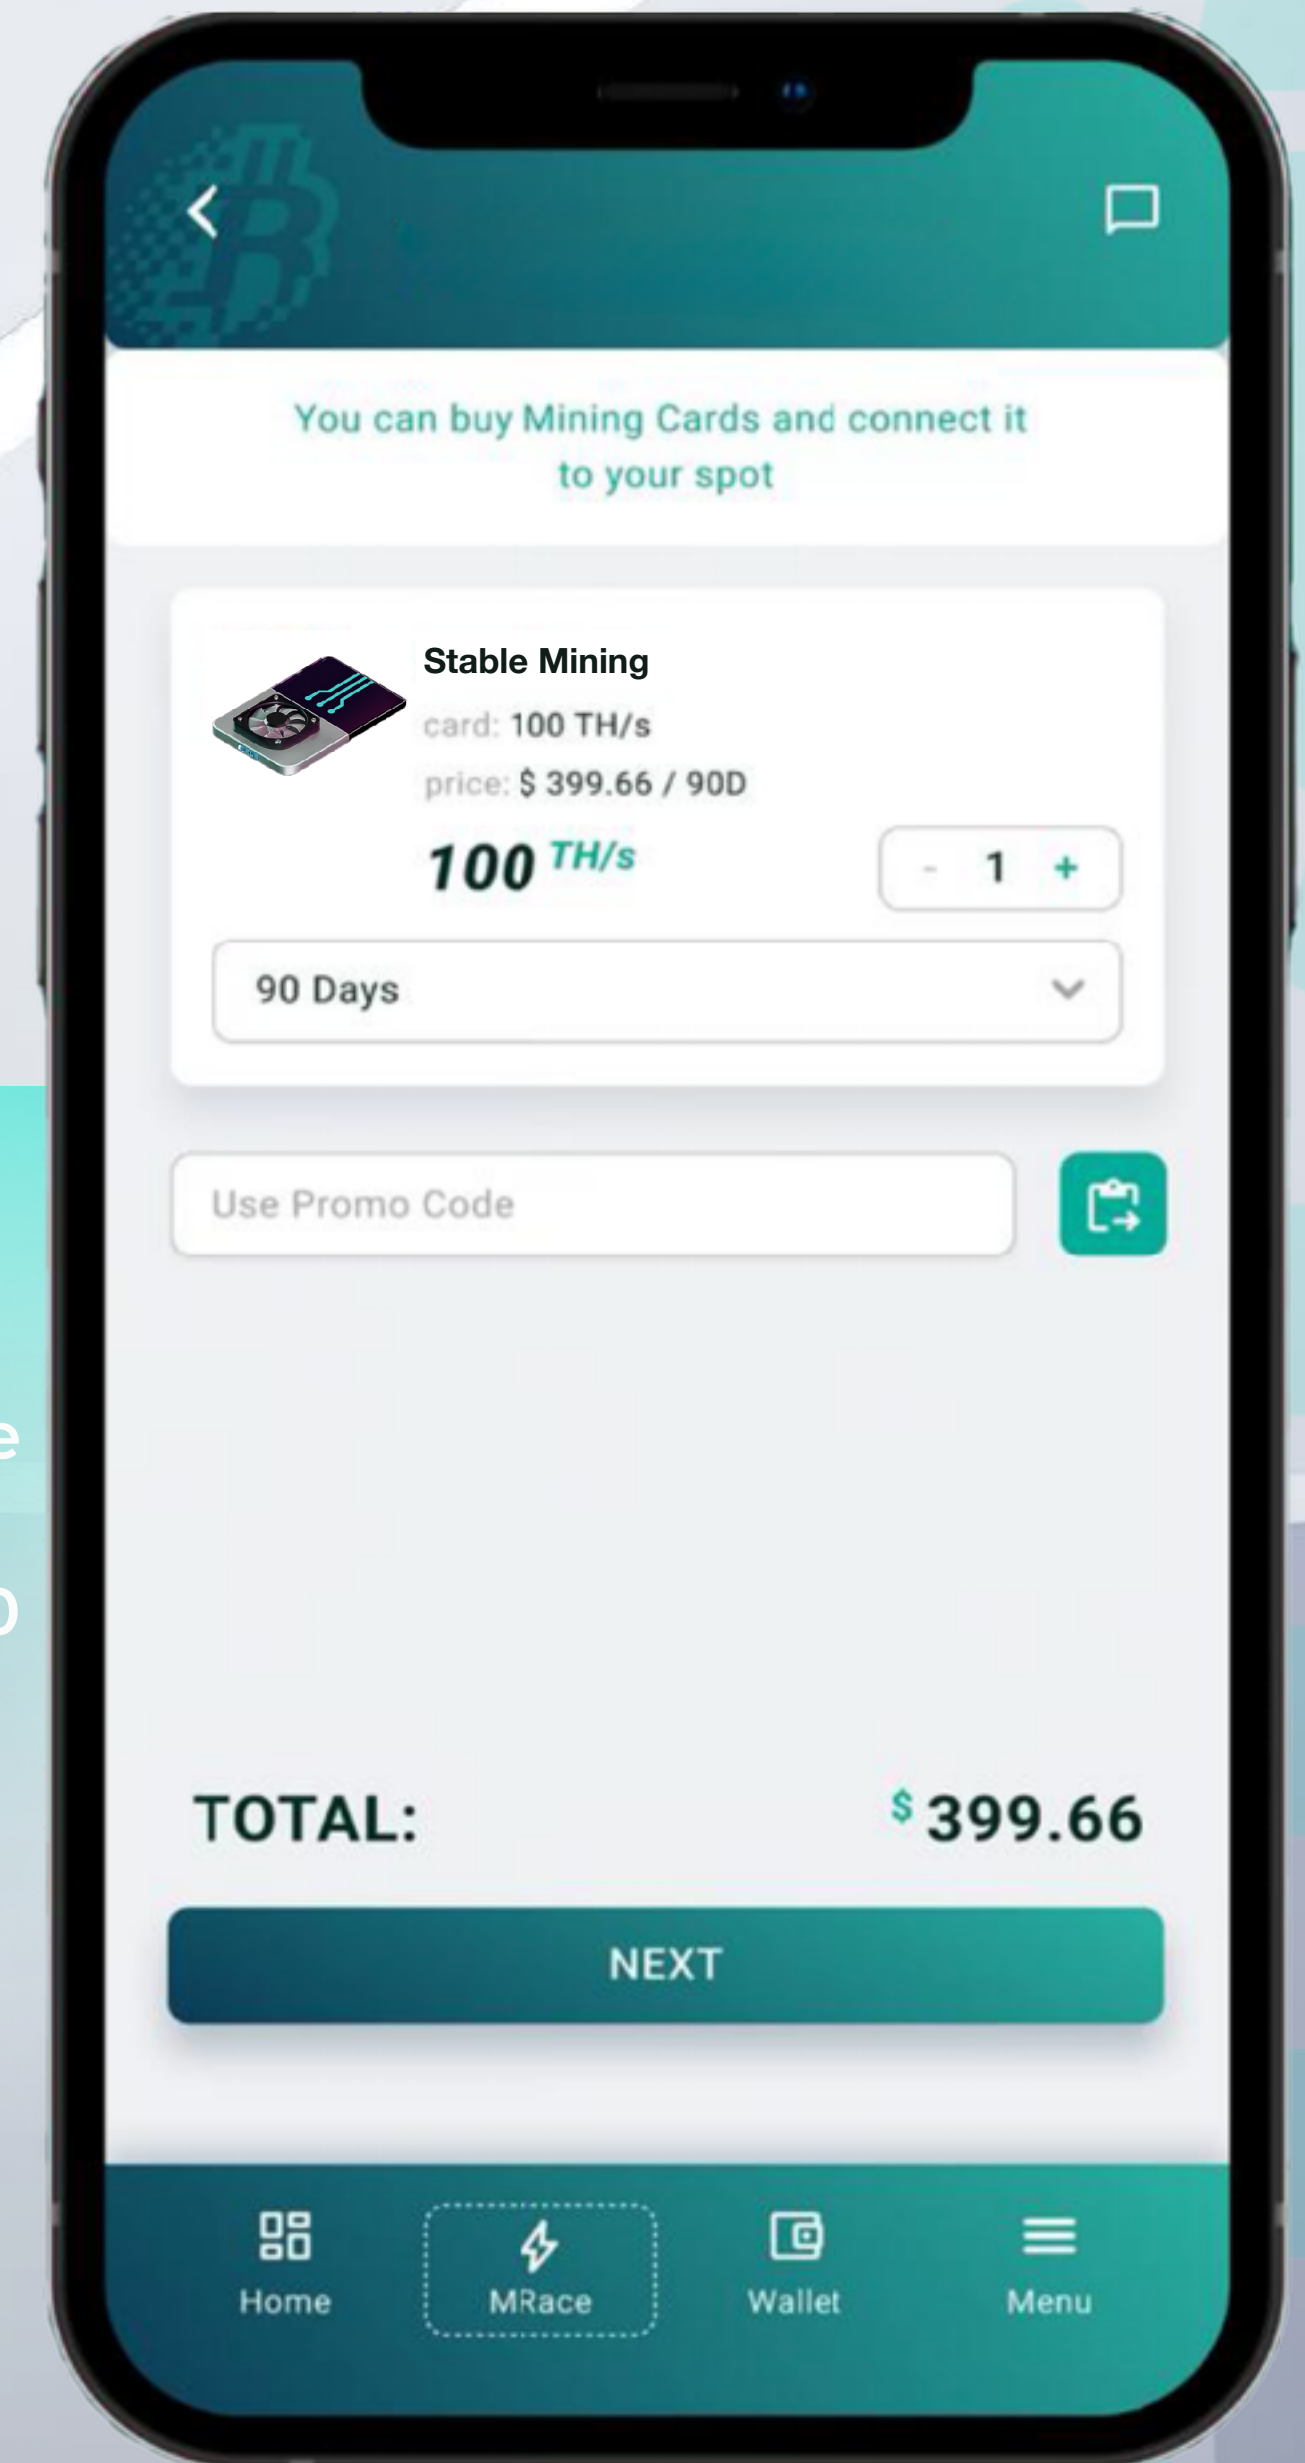

*El precio de las tarjetas de minería puede variar. El valor de salida depende de la rentabilidad de la minería.

*Una tarjeta de minería tiene una potencia de minería de 100 TH/s.

*Disponibilidad limitada. Sujeto a precio y disponibilidad.