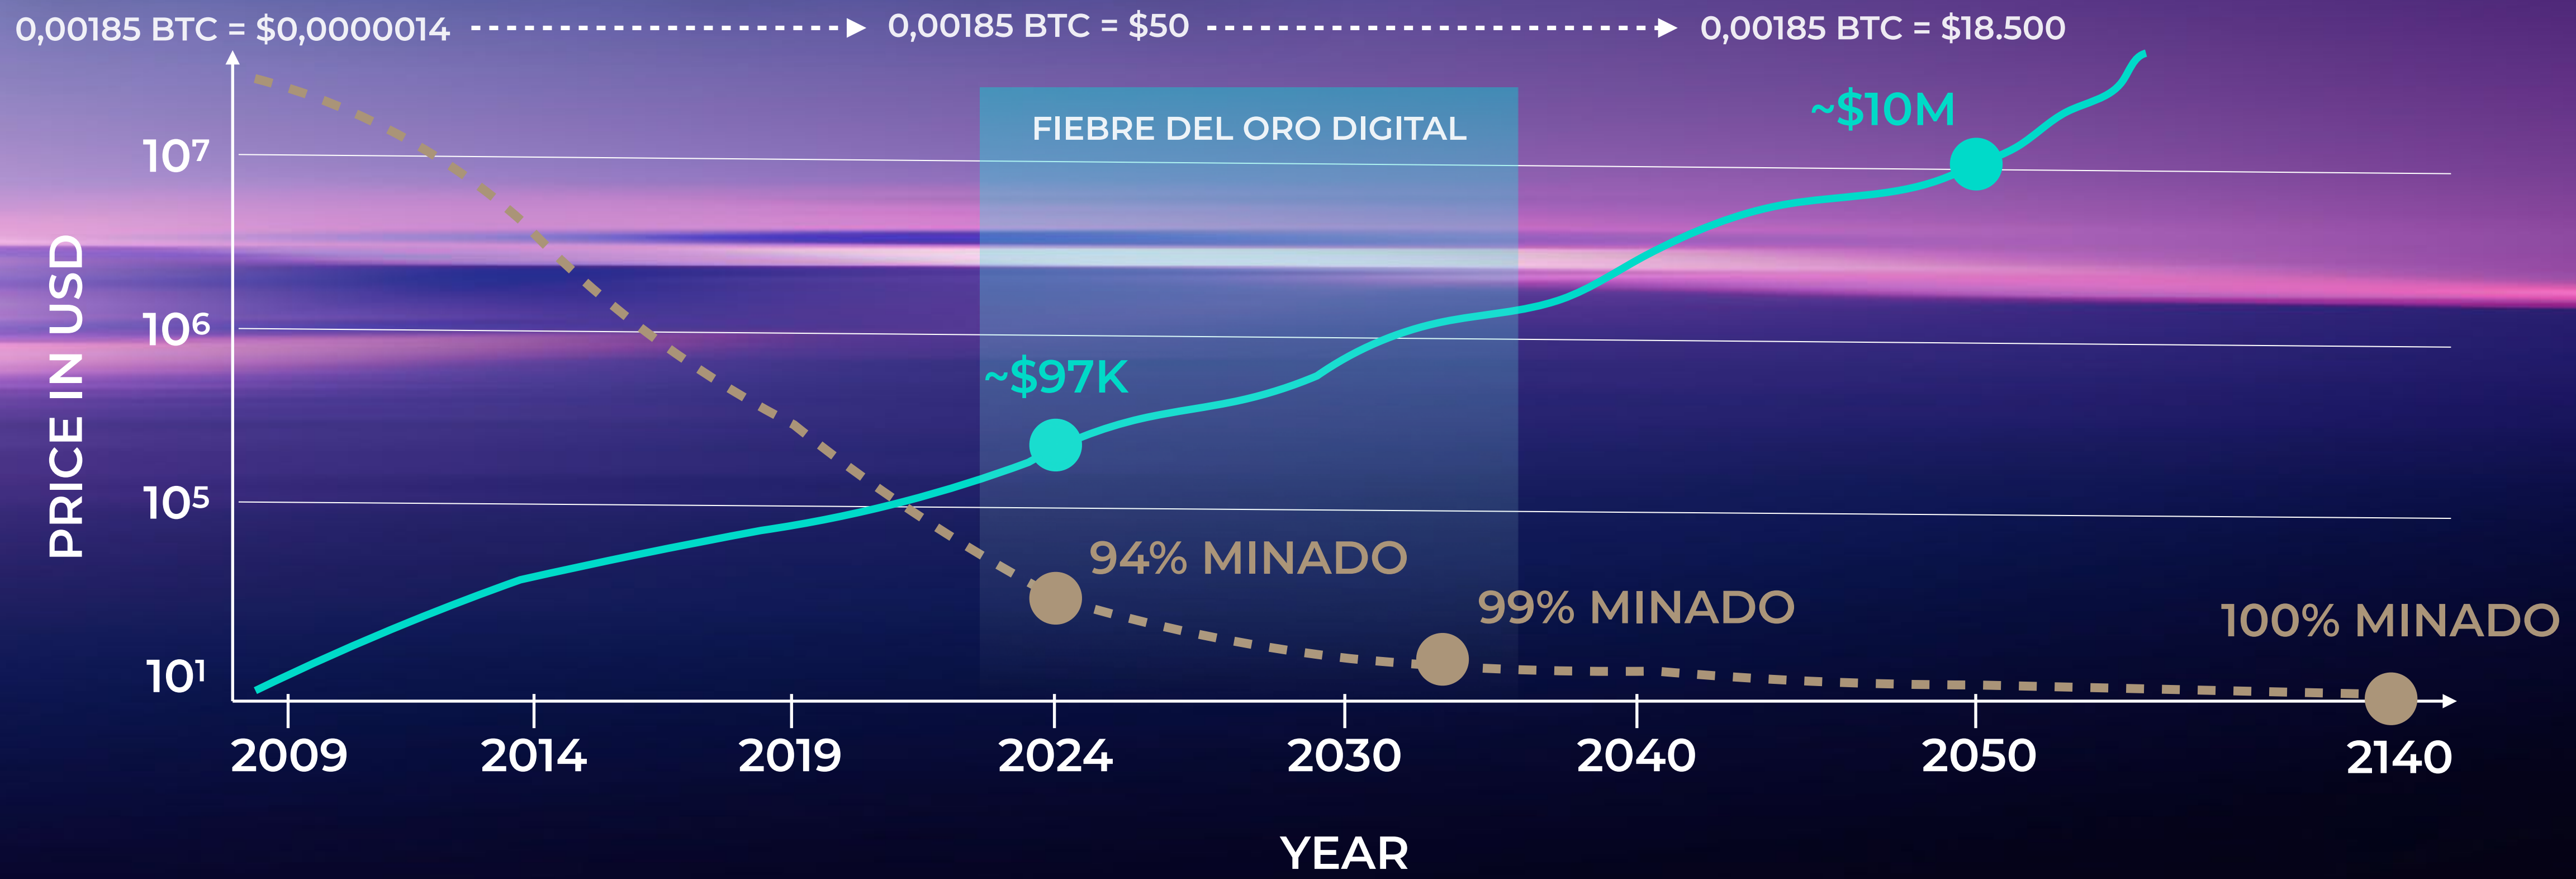

PROBLEMA #1

La minería hoy en día es exclusiva

**Altas barreras de entrada:
costos, experiencia técnica y
consumo energético.**

“Mining Race aborda las necesidades cambiantes de la diversa comunidad Blockchain. Mientras el mundo abraza el futuro de la tecnología, Mining Grid lidera el cambio con un compromiso con la innovación, la sostenibilidad y un futuro más verde.”

Al igual que el oro, BTC es un recurso finito con el potencial de ganar valor con el tiempo.

El gráfico captura visualmente la trayectoria de crecimiento potencial de Bitcoin durante las próximas décadas, considerando diversos factores que podrían influir en su valor futuro.
Fuente: https://www.coingabbar.com/en/price-prediction/bitcoin-price-prediction-2025-2030-2040-2050?utm_source=chatgpt.com