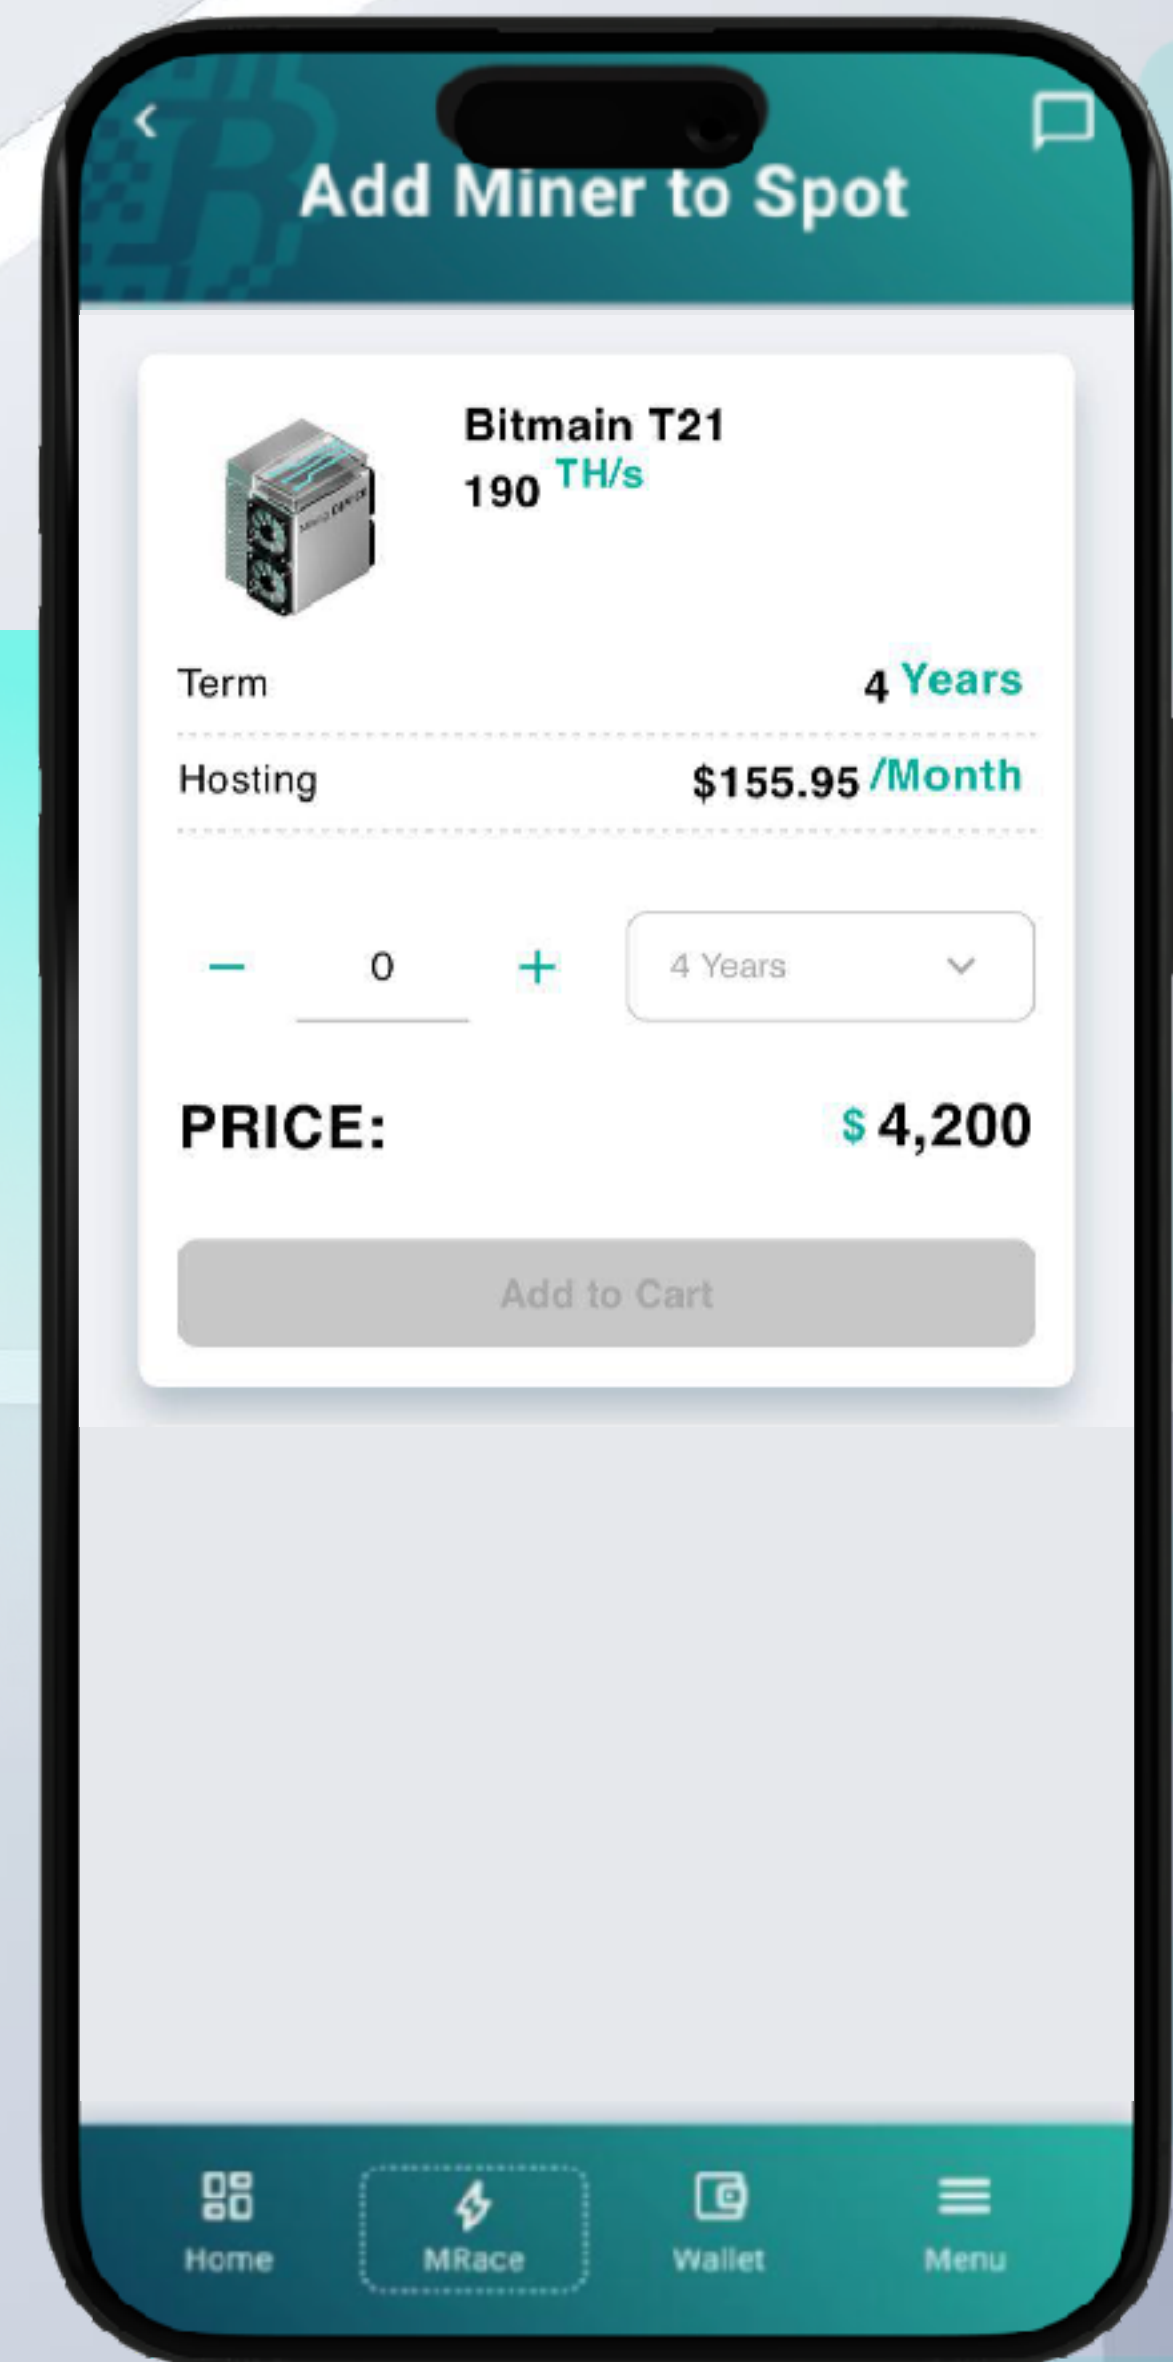

Disfrute de transparencia las 24 horas, los 7 días de la semana, con acceso instantáneo a toda la información clave cuando la necesite.

ANTPOOL

*La aplicación Precio de Minería proporciona actualizaciones en tiempo real sobre los precios de los dispositivos de minería.