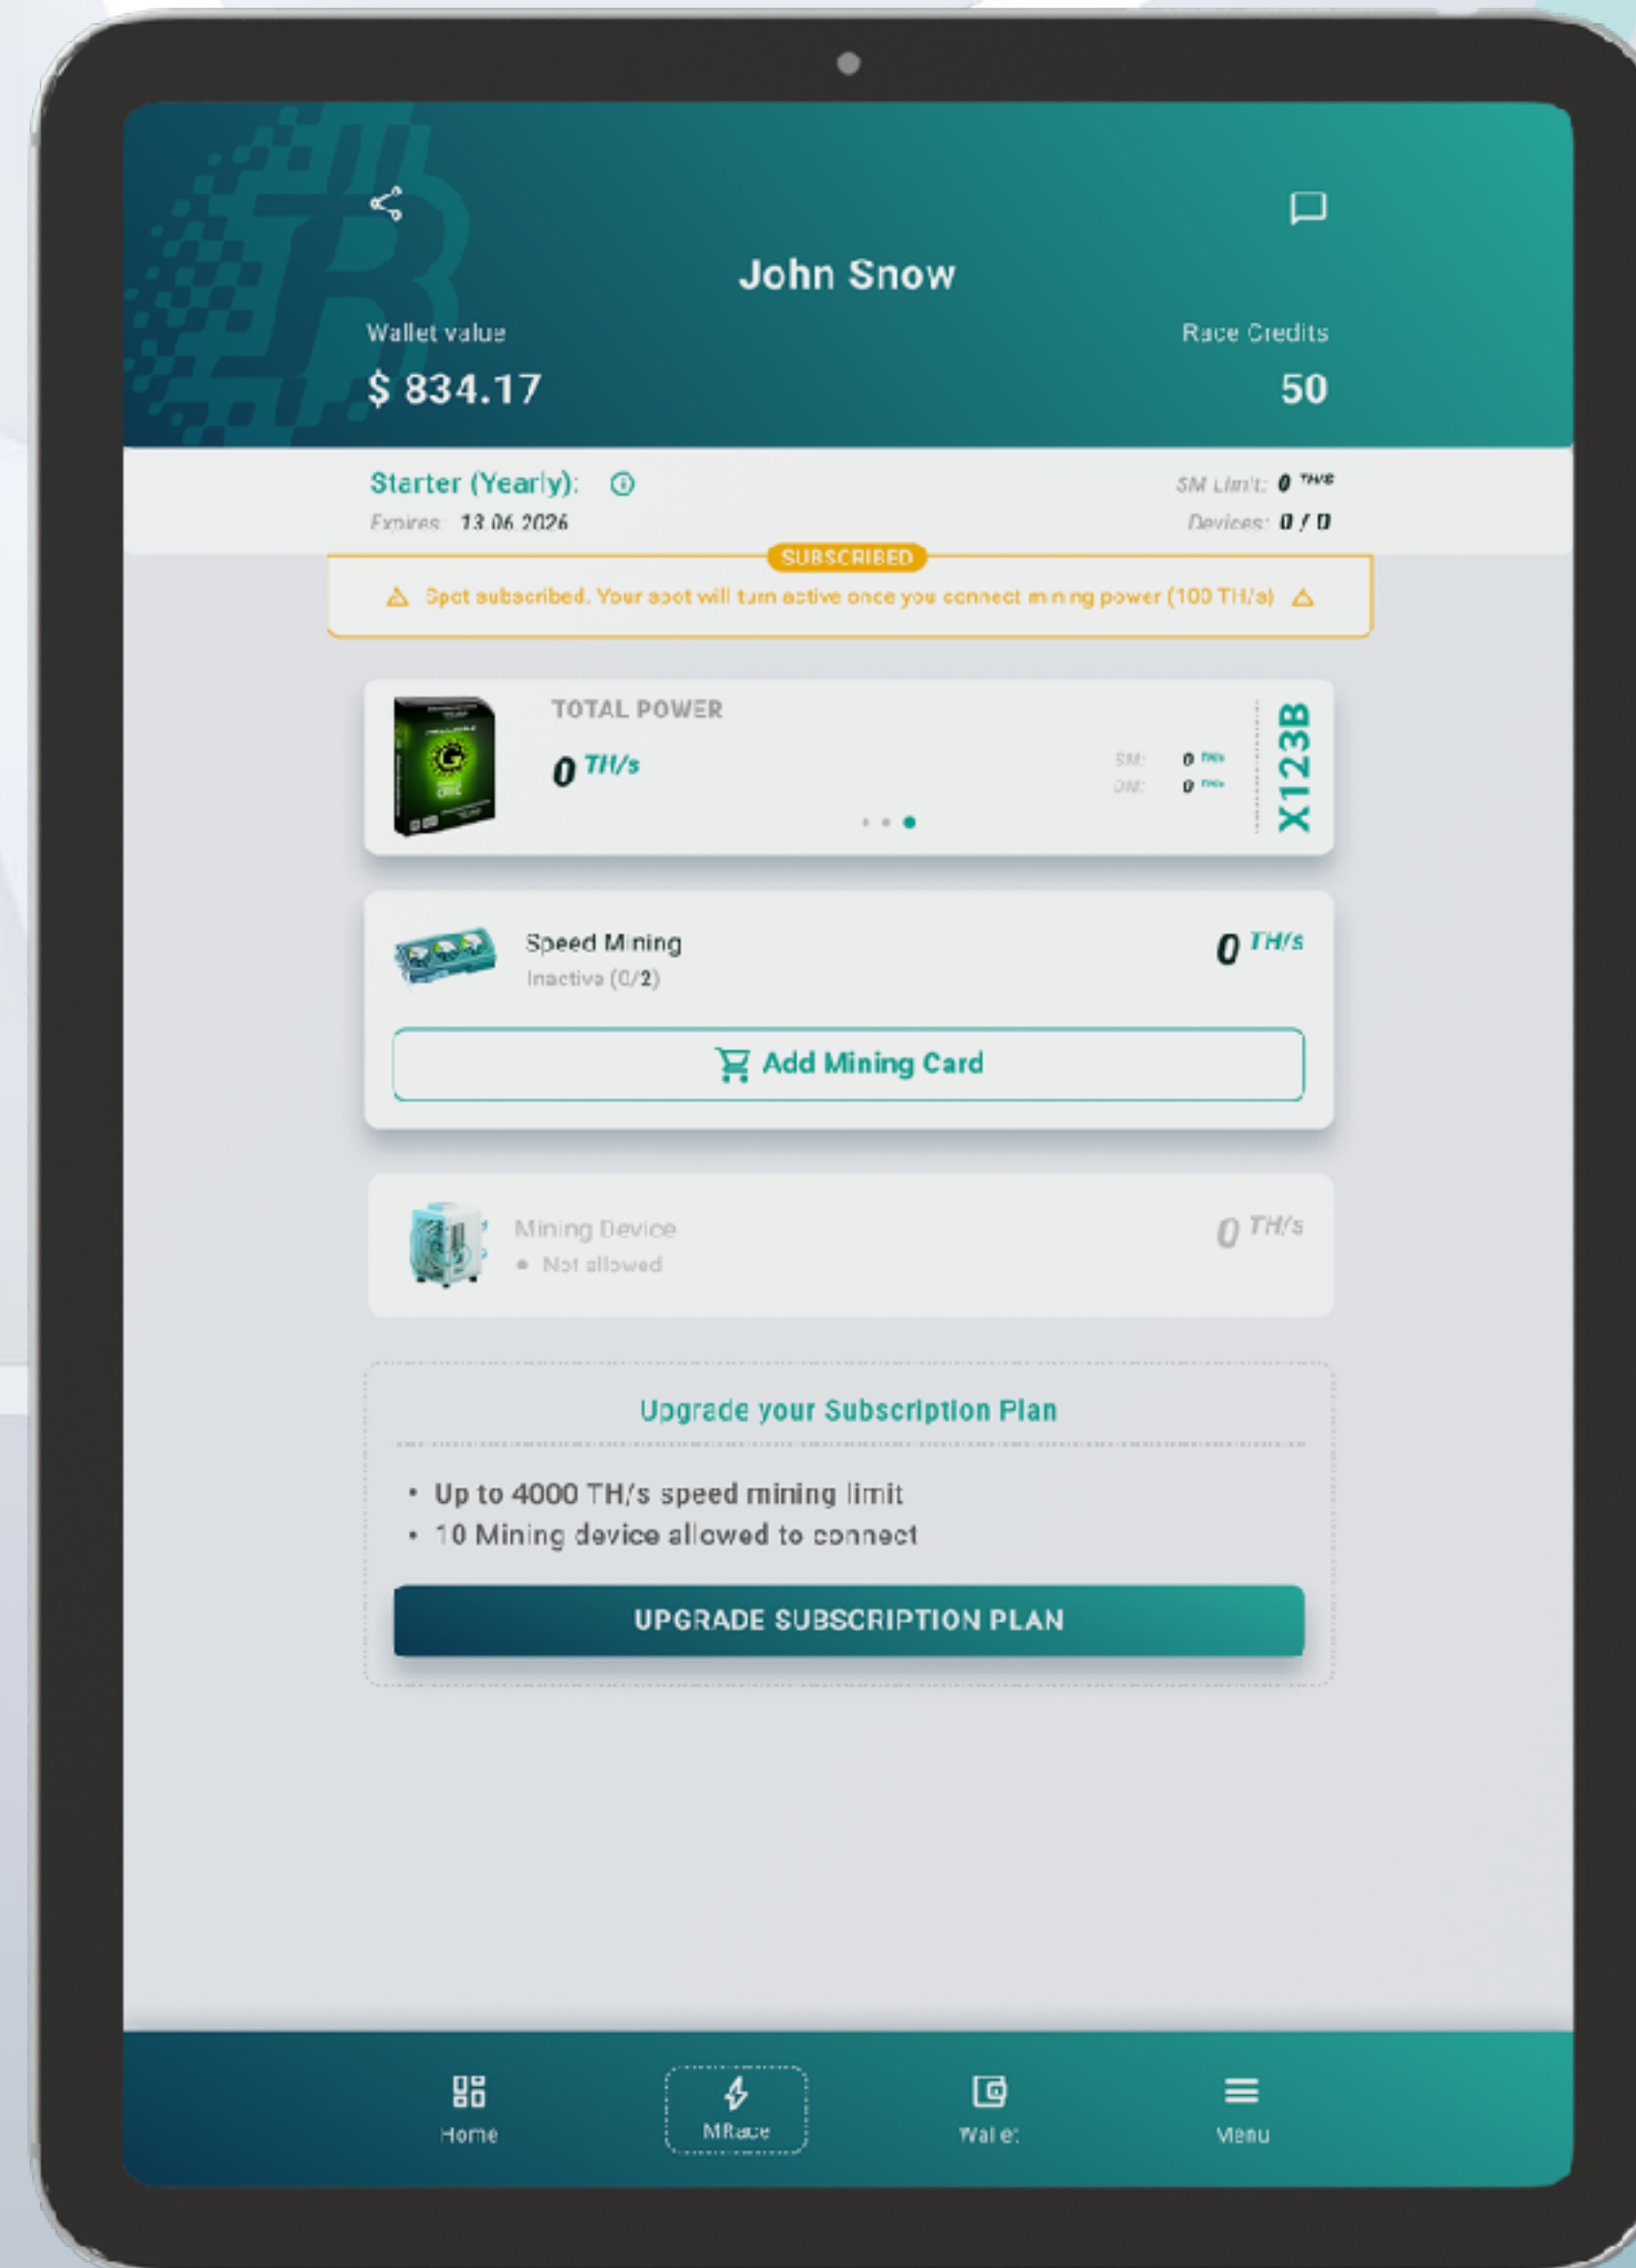

Te da acceso a minar BTC al instante.

CÓMO DESBLOQUEAR ENLACES DE RED

SPRINT RACE

Para ganar de un Core 20 niveles por debajo, debes comprar 20 Cores en la misma semana

BLOCK RACE

Cada núcleo activo desbloquea 1 nivel de la cuadrícula. Ejemplo: 20 núcleos activos = acceso a 20 niveles de profundidad.

Monitoreo en tiempo real

La aplicación Mining Race te permite monitorear tu desempeño minero en tiempo real, brindando total transparencia y actualizaciones instantáneas sobre tus recompensas.

*La aplicación Precio de Minería proporciona actualizaciones en tiempo real sobre los precios de los dispositivos de minería.