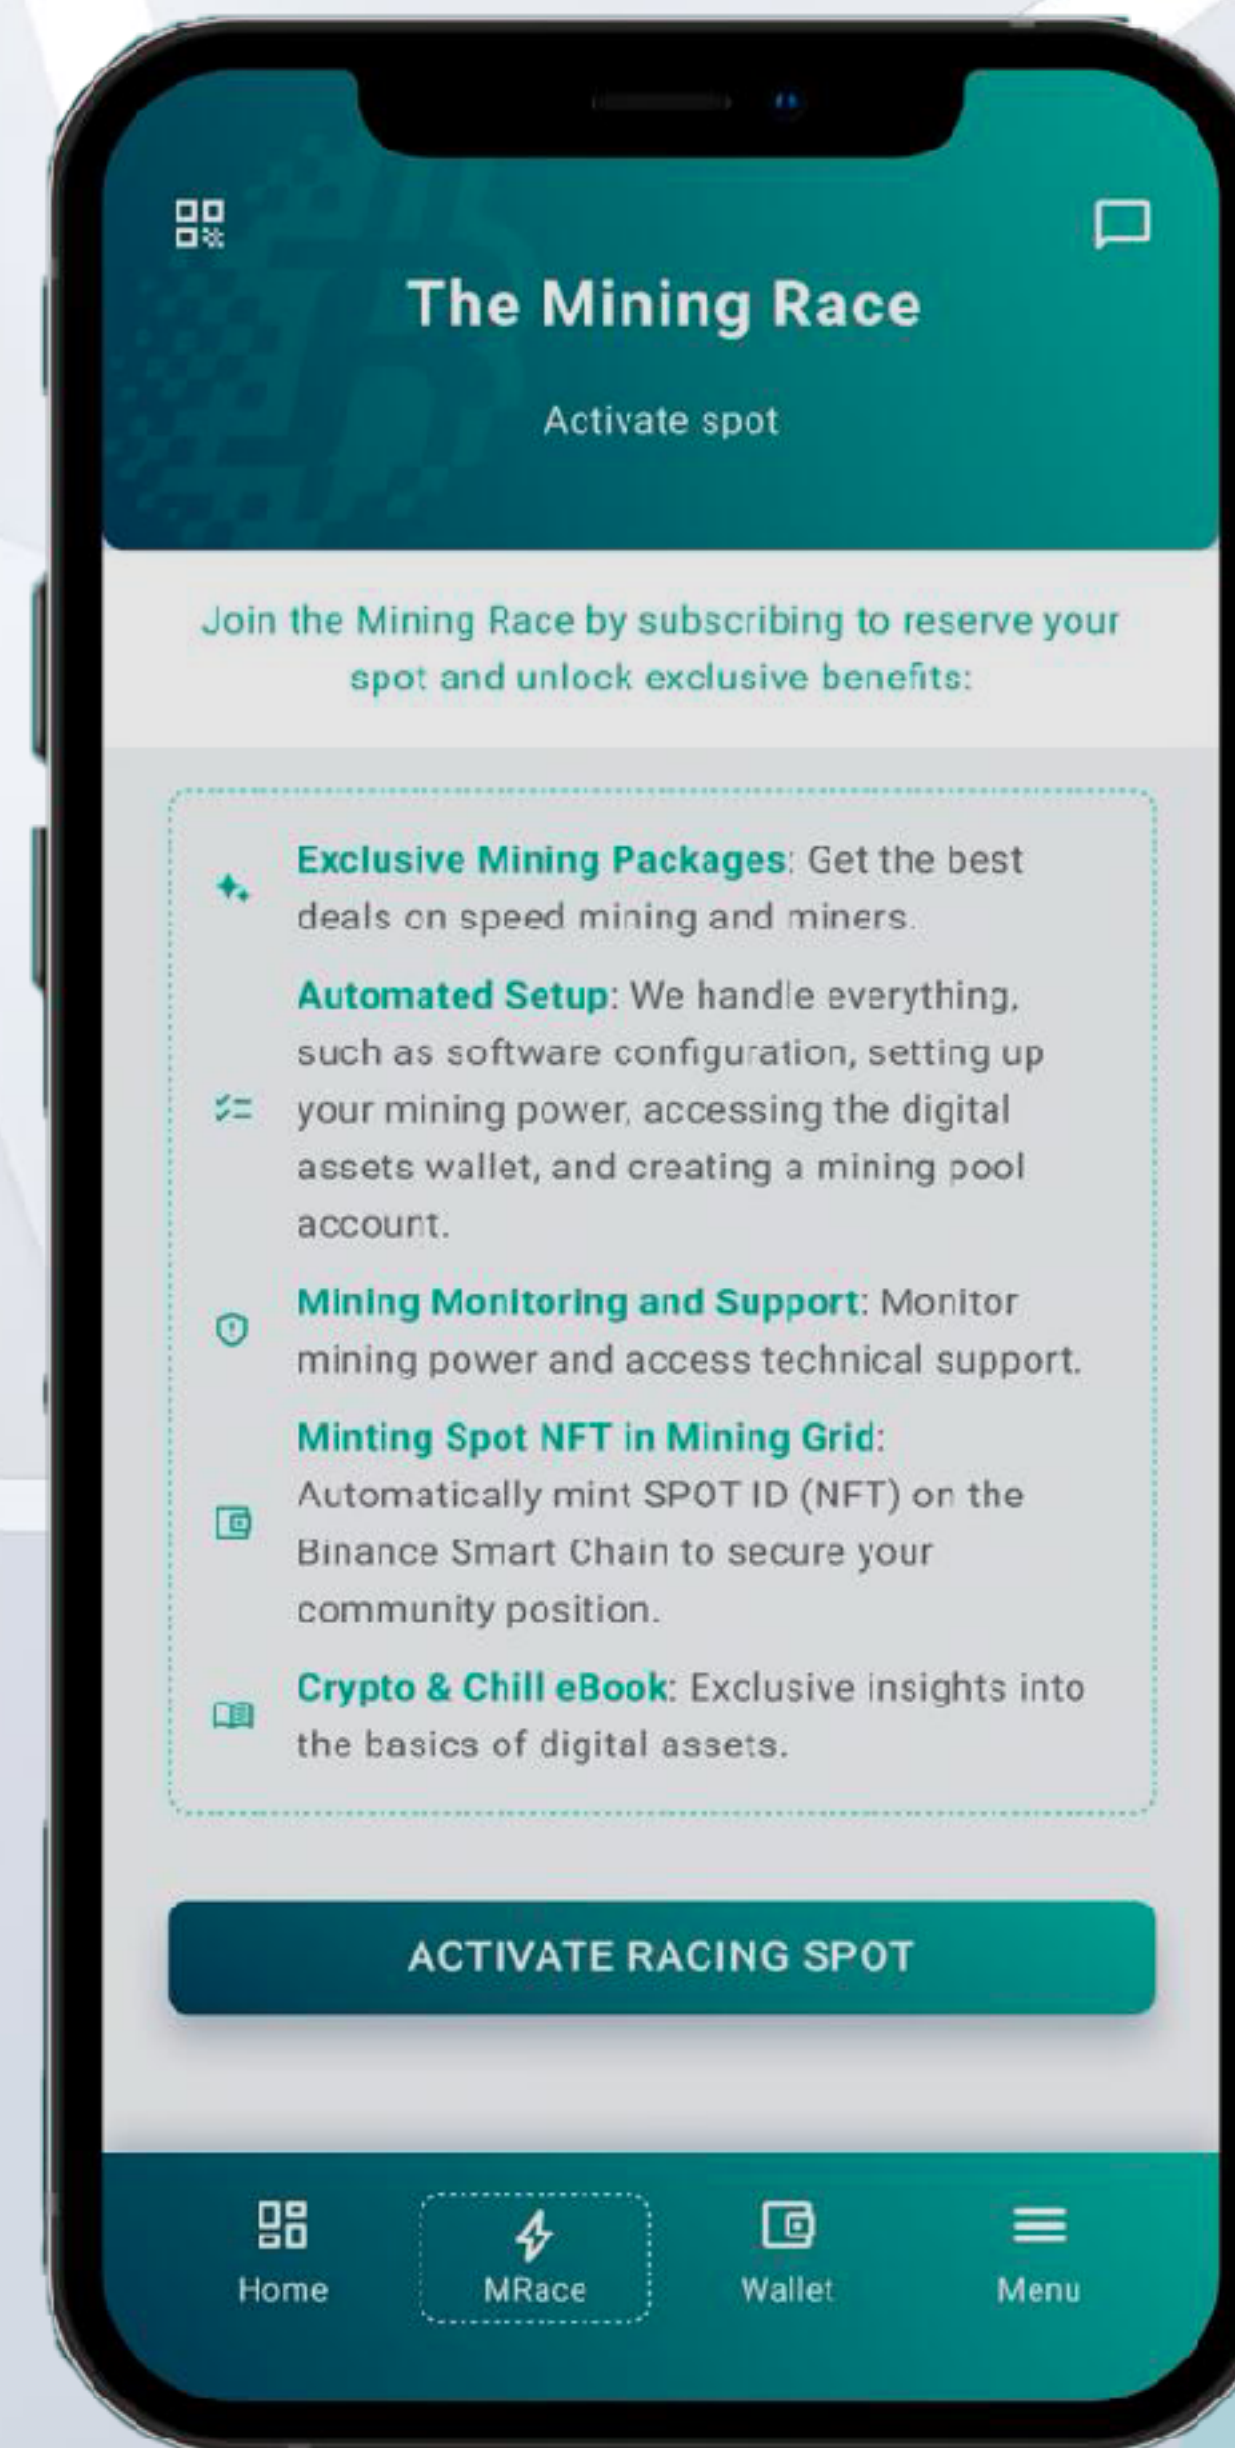

TARJETAS ACTIVADAS
T3/2025

Corre hacia la mía.

Tu acceso todo en uno

Después de pagar la suscripción anual, obtendrás acceso a una selección de tarjetas y máquinas.

- Paquetes de Minería Exclusivos
- Configuración Automatizada
- Monitoreo y Soporte de Minería
- Libro electrónico "Crypto & Chill"

Disfrute de transparencia las 24 horas, los 7 días de la semana, con acceso instantáneo a toda la información clave cuando la necesite.

ANTPOOL

*La aplicación Precio de Minería proporciona actualizaciones en tiempo real sobre los precios de los dispositivos de minería.